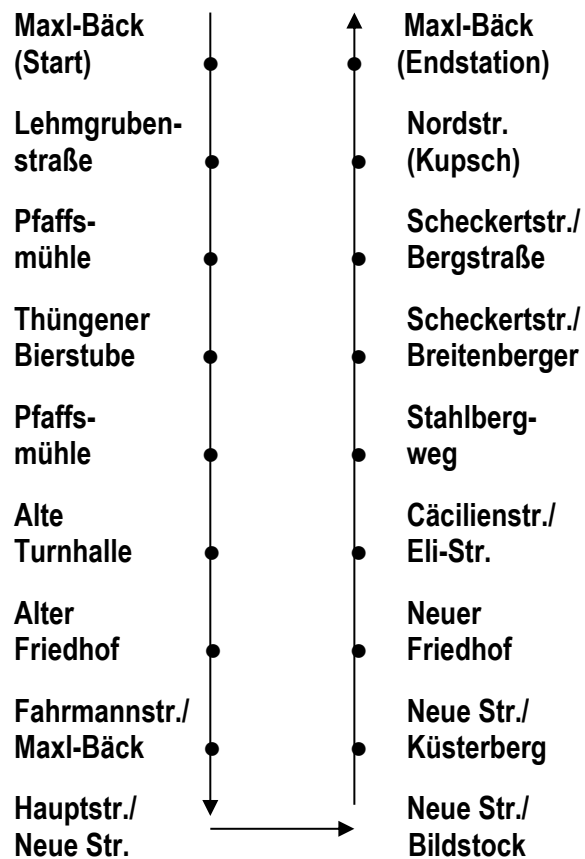

# Bürgerbus

## Fahrplan

Der Zeller Bürgerbus fährt jeden Dienstag und Freitag vormittags zu den angegebenen Zeiten (ausgenommen Feiertage).

**Bitte beachten Sie die FFP2-Maskenpflicht, Abstandsregeln und Handhygiene!**

Maxl-Bäck (Start)	9.00	9.45	10.30	11.15
Lehmgrubenstr.	9.01	9.46	10.31	11.16
Pfaffsmühle	9.02	9.47	10.32	11.17
Thüngener Bierstube	9.05	9.50	10.35	11.20
Pfaffsmühle	9.08	9.53	10.38	11.23
Alte Turnhalle	9.09	9.54	10.39	11.24
<b>Fahrmanstr./Maxl-Bäck</b>	<b>9.11</b>	<b>9.56</b>	<b>10.41</b>	<b>11.26</b>
Hauptstr./Neue Str.	9.13	9.58	10.43	11.28
Neue Str./Lehmgrubenstr. (Bildstock)	9.16	10.01	10.46	11.31
Neue Str./Küsterbergstr.	9.17	10.02	10.47	11.32
Neuer Friedhof	9.20	10.05	10.50	11.35
Cäcilienstr./Eli-Str.	9.21	10.06	10.51	11.36
Stahlbergweg/Bushaltestelle	9.23	10.08	10.53	11.38
Scheckertstr. (Breitenberger)	9.24	10.09	10.54	11.39
Scheckertstr./Bergstr.	9.26	10.11	10.56	11.41
Nordstr. (Kupsch)	9.27	10.12	10.57	11.42
<b>Maxl-Bäck (Endstation)</b>	<b>9.30</b>	<b>10.15</b>	<b>11.00</b>	<b>11.45</b>