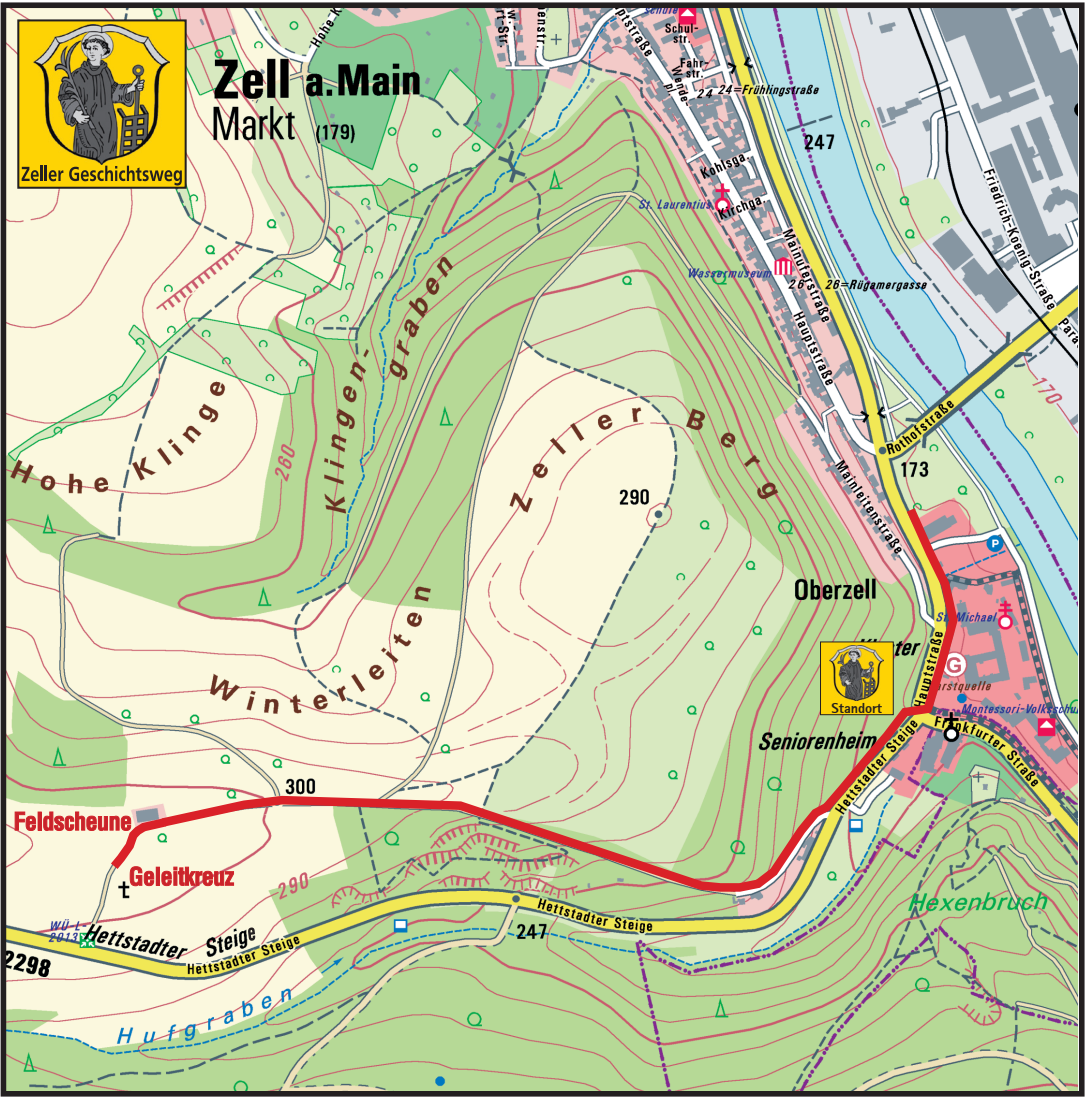

Zella Main Markt (179)

Zeller Geschichtsweg

Feldscheune

Geleitkreuz

Hettstader Steige

Hettstader Steige

Standort

Seniorenhelm

Zeller Berg

Winterleiten

Hexenbruch

Hufgraben

Kehlsöb

St. Laurentius Kirche

Westermuseum

Mühlstraße

Hauptstraße

Rühlstraße

Walpreisstraße

St. Michael

St. Ursula

Montessori-Volkshochschule

Fränkfurter Straße

Fränkfurter Straße

Paradeplatz

20-Rüggemergasse

24-Frühlingsstraße

Schulstraße

Fährstraße

24-Hofstraße

170

170