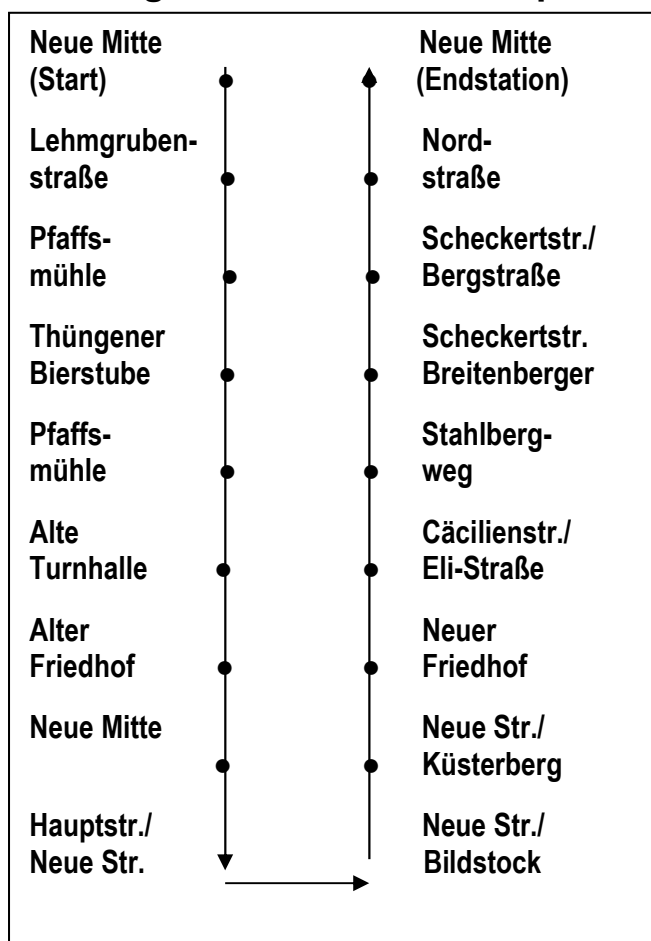

Bürgerbus

Winterfahrplan

Gültig von November bis April

Der Zeller Bürgerbus fährt jeden Dienstag und Donnerstag vormittags zu den angegebenen Zeiten, Donnerstag auch am Nachmittag, Mittwoch und Freitag nur um 9.00 Uhr und 9.45 Uhr (ausgenommen Feiertage).

	Dienstag - Freitag		Dienstag und Donnerstag	zusätzlich Donnerstagnachmittag	
Neue Mitte (Start)	9.00	9.45	10.30	16.00	16.45
Lehmgrubenstr.	9.01	9.46	10.31	16.01	16.46
Pfaffsmühle	9.02	9.47	10.32	16.02	16.47
Thüngener Bierstube	9.05	9.50	10.35	16.05	16.50
Pfaffsmühle	9.08	9.53	10.38	16.08	16.53
Alte Turnhalle	9.09	9.54	10.39	16.09	16.54
Neue Mitte	9.11	9.56	10.41	16.11	16.56
Hauptstr./Neue Str.	9.13	9.58	10.43	16.13	16.58
Neue Str. (Bildstock)	9.16	10.01	10.46	16.16	17.01
Neue Str./Küsterbergstr.	9.17	10.02	10.47	16.17	17.02
Neuer Friedhof	9.20	10.05	10.50	16.20	17.05
Cäcilienstr./Eli-Straße	9.21	10.06	10.51	16.21	17.06
Stahlbergweg/Bushaltestelle	9.23	10.08	10.53	16.23	17.08
Scheckertstr.	9.24	10.09	10.54	16.24	17.09
Scheckertstr./Bergstr.	9.26	10.11	10.56	16.26	17.11
Nordstraße	9.27	10.12	10.57	16.27	17.12
Neue Mitte (Endstation)	9.30	10.15	11.00	16.30	17.15